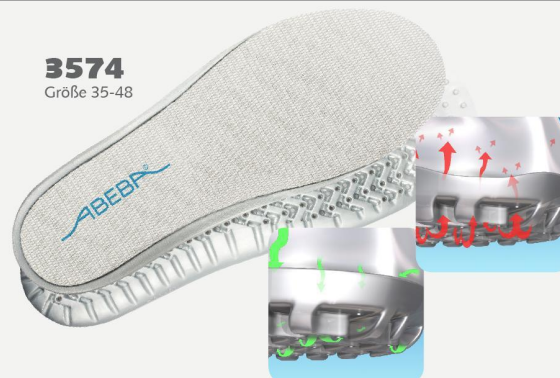

Art. 7320

DYNAMIC

- ▶ Größe 35-43
- ▶ CE, EN ISO 20347:2012, OB, FO,E,A, SRC
- ▶ Mikrofaser, weiß
- ▶ Fersenriemen feststehend, verstellbar
- ▶ Rutschhemmende TPU-Laufsohle
- ▶ Auswechselbare acc Wave Einlegesohle (Art. 3574)
- ▶ Sanitized behandelt
- ▶ Antistatisch

A[®]micro

TECHNIK

LAUF SOHLE

- 1_Antistatisch
- 2_SRC-Rutschhemmung nach EN ISO 20347:2012
- 3_Rutschhemmende Laufsohle
- 4_Beständigkeit gegen tierische Fette, Öl und Benzin
- 5_Kraftstoffbeständigkeit

3574
Größe 35-48